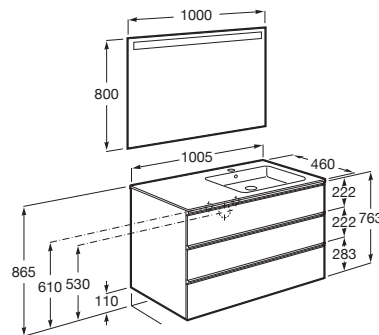

THE GAP

Pack (mueble base de tres cajones, lavabo derecha y espejo LED)

MEDIDAS

Longitud	1005 mm
Anchura	460 mm
Altura	763 mm

COLORES Y ACABADOS

517 Nogal

PVPR (IVA INCLUIDO)

874,83 €

DIBUJOS TÉCNICOS

CARACTERÍSTICAS

PACK - Conjunto de mueble base de tres cajones con lavabo en posición derecha y espejo Eidos con luz LED integrada en la parte superior. No incluye patas ni grifería.

Espejo / Iluminación: Integrada en el espejo
Espejo / Número de luces: 1
Espejo / Tipo de luz: Led
Espejo / Índice de Protección de la luz: IP 44
Forma lavabo: Cuadrado
Instalación de la grifería: En el lavabo
Lavabo / Agujeros para grifería: 1 Agujero en el centro
Lavabo / Posición de la repisa: Derecha
Lavabo / Repisa integrada
Material / Lavabo: Porcelana
Material / Marco del espejo: Aluminio, Vidrio templado
Material / Mueble base: Tablero de partículas
Medidas / Espejo / Altura (mm): 800
Medidas / Espejo / Longitud (mm): 1000
Medidas / Lavabo y mueble / Altura (mm): 763
Medidas / Lavabo y mueble / Anchura (mm): 460
Medidas / Lavabo y mueble / Longitud (mm): 1005
Mueble base / Combinación de puertas y cajones: 3 Cajones
Mueble base / Estructura: Cajones
Mueble base / Separadores internos
Mueble base / Sistema de apertura y cierre: Cajones con cierre amortiguado
Mueble base / Tipo de puerta: Corredera
Posición del lavabo: Derecha
Posición del toallero: Izquierda
Tipo de instalación: Suspendido, Suspendido con patas