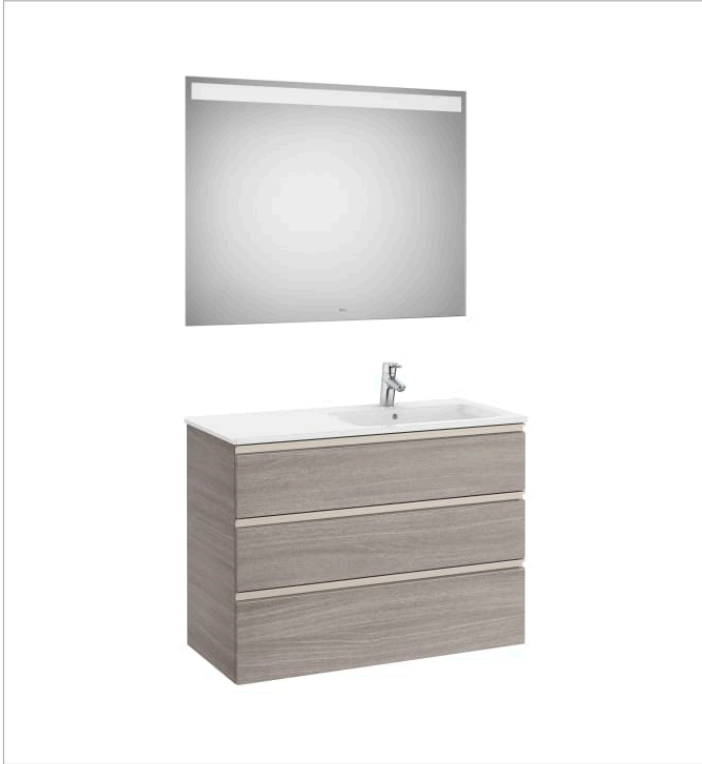

THE GAP

Pack (mueble base de tres cajones, lavabo derecha y espejo LED)

MEDIDAS

Longitud	1005 mm
Anchura	460 mm
Altura	763 mm

COLORES Y ACABADOS

517 Nogal

PVPR (IVA INCLUIDO)

874,83 €

DIBUJOS TÉCNICOS

CARACTERÍSTICAS

PACK - Conjunto de mueble base de tres cajones con lavabo en posición derecha y espejo Eidos con luz LED integrada en la parte superior. No incluye patas ni grifería.

Espejo / Iluminación: Integrada en el espejo
Espejo / Número de luces: 1
Espejo / Tipo de luz: Led
Espejo / Índice de Protección de la luz: IP 44
Forma lavabo: Cuadrado
Instalación de la grifería: En el lavabo
Lavabo / Agujeros para grifería: 1 Agujero en el centro
Lavabo / Posición de la repisa: Derecha
Lavabo / Repisa integrada
Material / Lavabo: Porcelana
Material / Marco del espejo: Aluminio, Vidrio templado
Material / Mueble base: Tablero de partículas
Medidas / Espejo / Altura (mm): 800
Medidas / Espejo / Longitud (mm): 1000
Medidas / Lavabo y mueble / Altura (mm): 763
Medidas / Lavabo y mueble / Anchura (mm): 460
Medidas / Lavabo y mueble / Longitud (mm): 1005
Mueble base / Combinación de puertas y cajones: 3 Cajones
Mueble base / Estructura: Cajones
Mueble base / Separadores internos
Mueble base / Sistema de apertura y cierre: Cajones con cierre amortiguado
Mueble base / Tipo de puerta: Corredera
Posición del lavabo: Derecha
Posición del toallero: Izquierda
Tipo de instalación: Suspendido, Suspendido con patas

INCLUYE

Unik (mueble base de tres cajones y lavabo derecha)

851492...

Espejo con luz superior

812357000

COMPATIBLE

Toallero lateral para mueble

816760001

Conjunto de cuatro patas opcionales (niquelado)

816827458

The Gap

Esta colección aporta un estilo compacto y funcional. Su amplia gama permite optimizar cualquier espacio de baño. Sus líneas modernas y elegantes la convierten en una decisión inteligente.